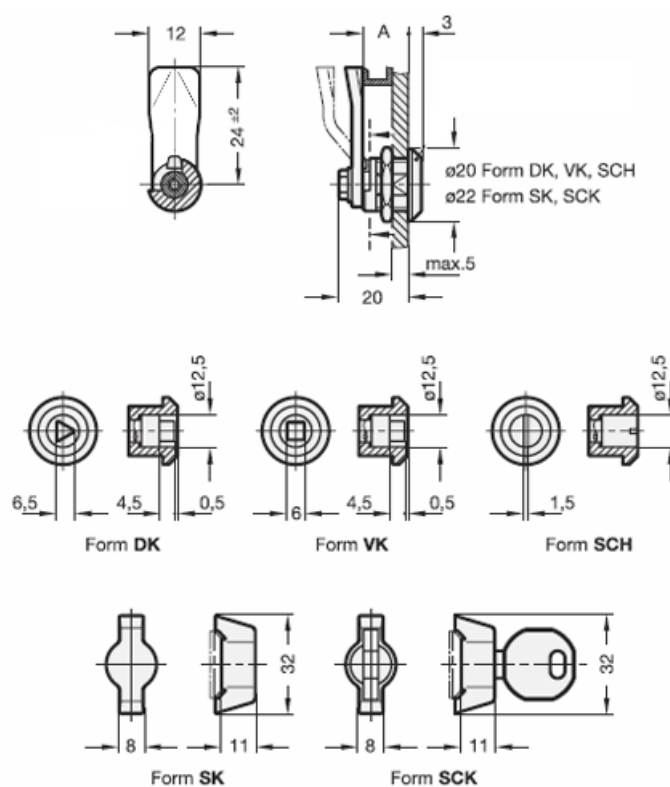

# Data Sheet

Article number: 20729004

Description: E+G Mini latch  
GN 115.1-SCK-7,5

## Measures

A = 7.5